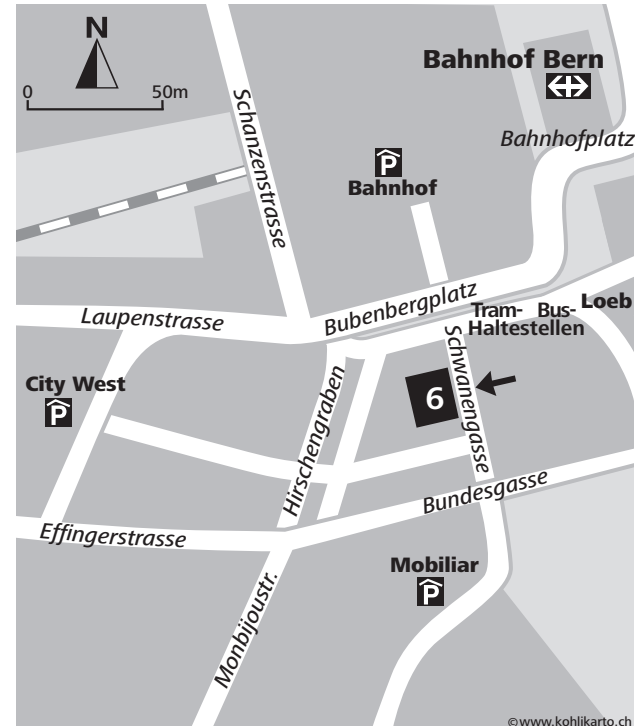

## Lageplan Praxis Bern

Unsere Praxis befindet sich an sehr zentraler Lage, unmittelbar beim Hauptbahnhof in Bern.

Sie erreichen uns bequem mit den öffentlichen Verkehrsmitteln (Zug, Tram, Bus, Postauto) oder dem Auto.

### Parkplätze

Die Zahnarztpraxis hat keine Besucherparkplätze. Bitte parkieren Sie Ihr Fahrzeug in den umliegenden Parkhäusern (siehe Lageplan).

Dres. med. dent.  
Cécile Burri Schuler MSc  
Christoph Schuler MDSc